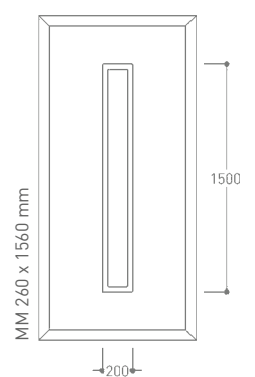

EFFEKT 17

- Isolierglas Satinato weiß

**Mit Rahmen in
Edelstahloptik**

Effekt 19

Effekt 17

HINWEIS Die Abbildungen zeigen teilweise ■ Sonderausstattung

ASPEKT 7

- Isolierglas Satinato weiß
- Dekor Anthrazitgrau genarbt