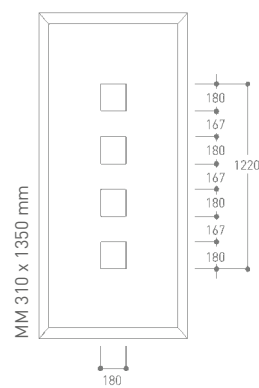

HINWEIS Die Abbildungen zeigen teilweise ■ Sonderausstattung

- Isolierglas Satinato weiß
- Dekor Anthrazitgrau genarbt

- Isolierglas Satinato weiß

- Isolierglas Satinato weiß

- Isolierglas Satinato weiß
- Dekor Grau

■ Rahmen in Edelstahloptik innen wählbar

■ Rahmen in Edelstahloptik innen wählbar

Budget 1