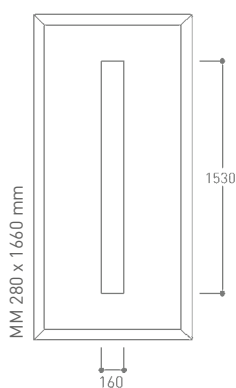

- Isolierglas Satinato weiß
- Dekor Grau

■ Rahmen in Edelstahloptik innen wählbar

■ Rahmen in Edelstahloptik innen wählbar

Aspekt 7