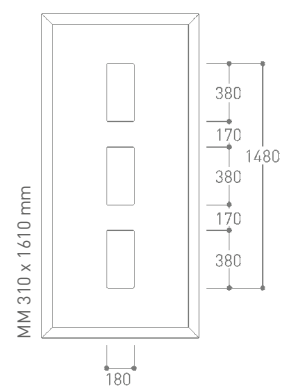

Aspekt 7

Aspekt 9

Budget 1

Budget 3

Farben (Feinstruktur oder matt)

ähnl. RAL 9016 weiß	ähnl. RAL 3004 Purpurrot	ähnl. RAL 5011 Stahlblau	ähnl. RAL 6005 Moosgrün
ähnl. RAL 7001 Silbergrau	ähnl. RAL 7012 Basaltgrau	ähnl. RAL 7016 Anthrazitgrau	ähnl. RAL 8017 Schokoladenbraun
ähnl. RAL 9005 Tiefschwarz	ähnl. RAL 9006 Weißaluminium	ähnl. RAL 9007 Graualuminium	ähnl. DB 703 Eisenglimmer