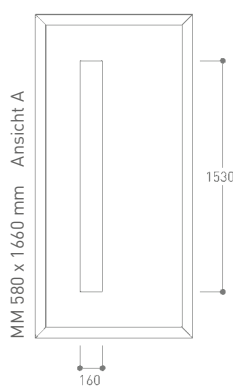

HINWEIS Die Abbildungen zeigen teilweise ■ Sonderausstattung

- Isolierglas Satinato weiß
- Dekor Anthrazitgrau genarbt

- Isolierglas Satinato weiß

- Isolierglas Satinato weiß

- Isolierglas Satinato weiß
- Dekor Grau

■ Rahmen in Edelstahloptik innen wählbar

■ Rahmen in Edelstahloptik innen wählbar

Aspekt 9